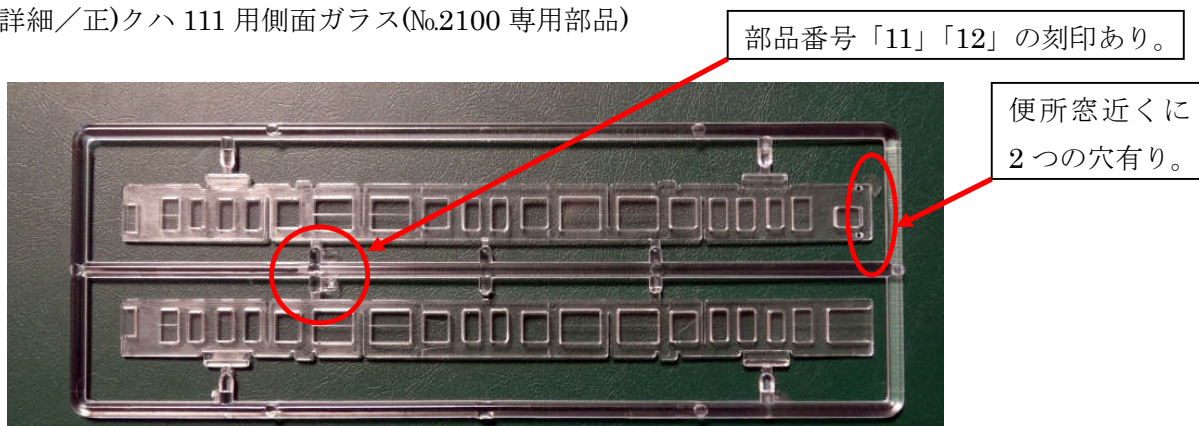

■ α-model からのお知らせ

発売中の下記の製品について、付属している部品が正規の部品と仕様が異なるものが入っているのが判明しました。

- ・当該製品： No.2100 クハ 111 車体キット (2両入り)
- ・出荷時期：2014年8月～2015年3月出荷分の一部
- ・不具合内容/仕様違いの側面ガラスが入っている。

詳細/正)クハ 111 用側面ガラス(No.2100 専用部品)

誤)クハ 115 用側面ガラス(No.2106、2107 ほか用の部品)