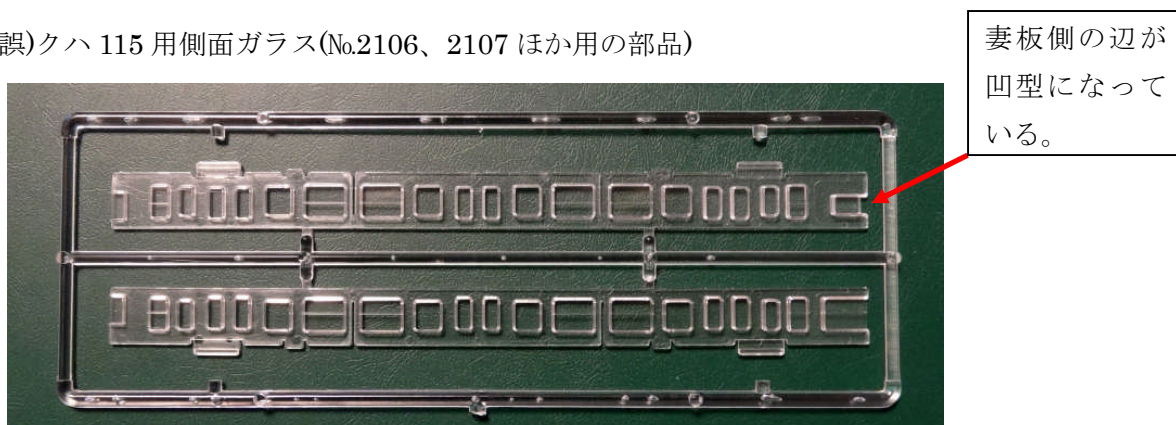

■ α-model からのお知らせ

発売中の下記の製品について、付属している部品が正規の部品と仕様が異なるものが入っているのが判明しました。

- ・当該製品： No.2100 クハ 111 車体キット (2両入り)
- ・出荷時期：2014年8月～2015年3月出荷分の一部
- ・不具合内容/仕様違いの側面ガラスが入っている。

詳細/正)クハ 111 用側面ガラス(No.2100 専用部品)

誤)クハ 115 用側面ガラス(No.2106、2107 ほか用の部品)